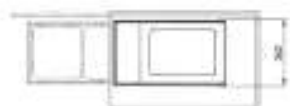

3555-101

**Multi-Box 2x15 - Cubo de reciclaje doble integrado 2x15 litros**

Tapa deslizante. Utilizable en armarios a partir de 30cm de ancho.

Puede instalarse a la derecha, izquierda o centro.

2 cubos interiores extraíbles de 15 litros cada uno.

Cuerpo de chapa de acero color blanco crema. Tapa de plástico blanco.

Cubos interiores de plástico gris.

Artículo	Precio €	Capacidad Litros	Alto cm	Ancho mm	Fondo mm	Cod. barras 4007126...		
3659-001	78,54	2x15	46	51	26	365903	1	24