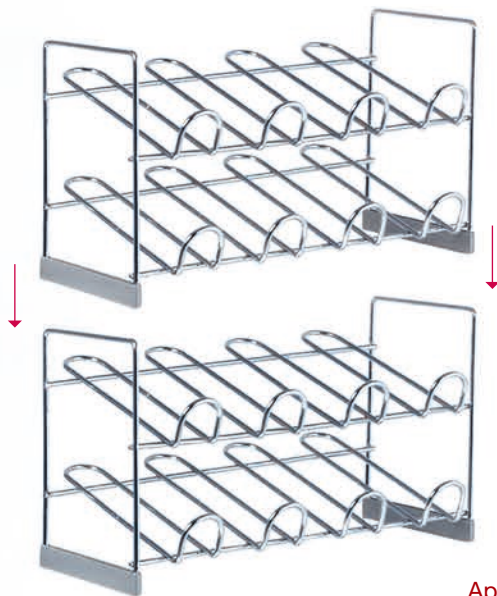

► **2 niveles telescópico.**

5020	130	530	450	cromo
5020/A	130	530	450	color
5022	230	530	450	cromo
5022/B	230	530	450	color
5037	360	530	450	color
5037/C	360	530	450	cromo

► **3 niveles telescópico.**

5023	230	530	450	cromo
5023/B	230	530	450	color
5038	360	530	450	cromo
5038/B	360	530	450	color

5037/C

2006/A

2008

► Porta cubierto de plástico blanco/gris.

Nº Art	Ancho	Prof.
2004	300	470
2005	350	470
2006	400	500
2006/A	600	500
2008	450	500
2009	760	500
2010	900	500

Apilable

5040

► Bodega apilable.

Nº Art	F	A	P
5040	420	260	250

5024

5025

► Canasto extraíble.

Nº Art	F	A	P
5024	230	480	450

► Canasto 3 niveles.

Nº Art	F	A	P
5025	260	530	490

► **Canastos cajón con guías telescópicas.**