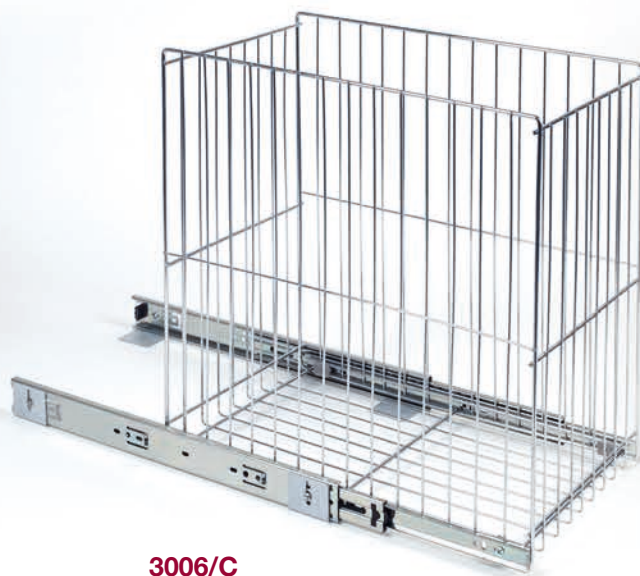

► **Canastos de ropa canguro.**

Nº Art	F	A	P
3004	250	450	340
3005	350	450	340

3006/C