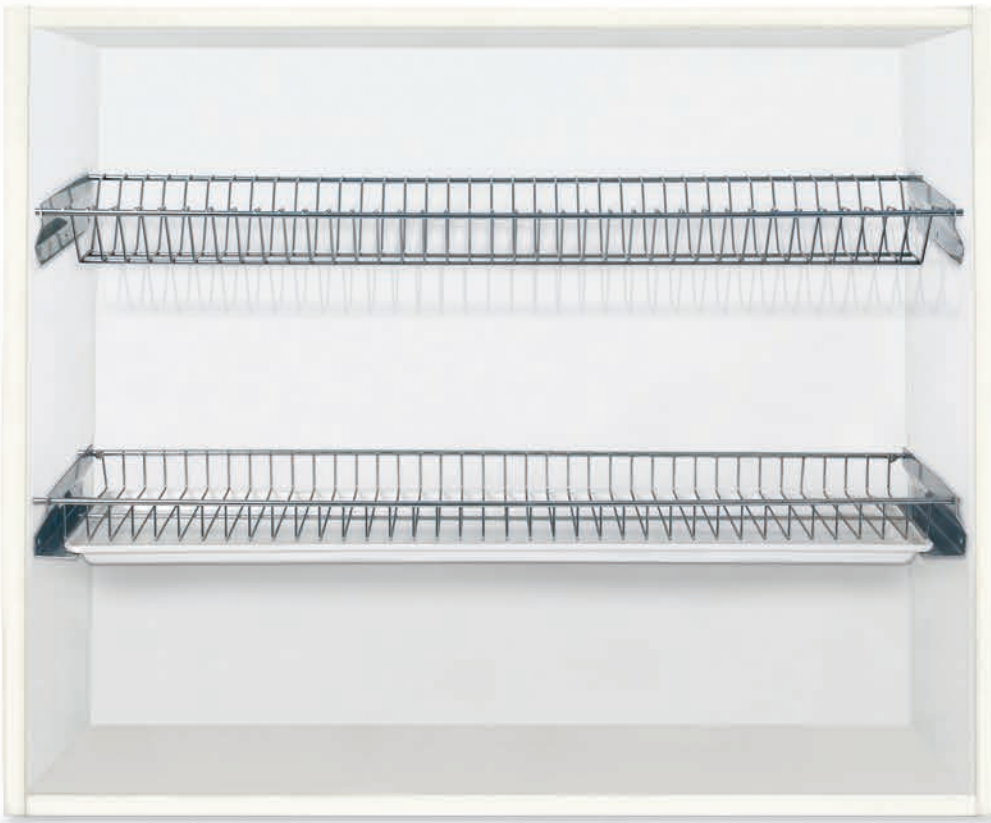

5015

► Escurreplatos para alacena cromado.

Nº Art	Medida
5013	560
5014	760
5015	860