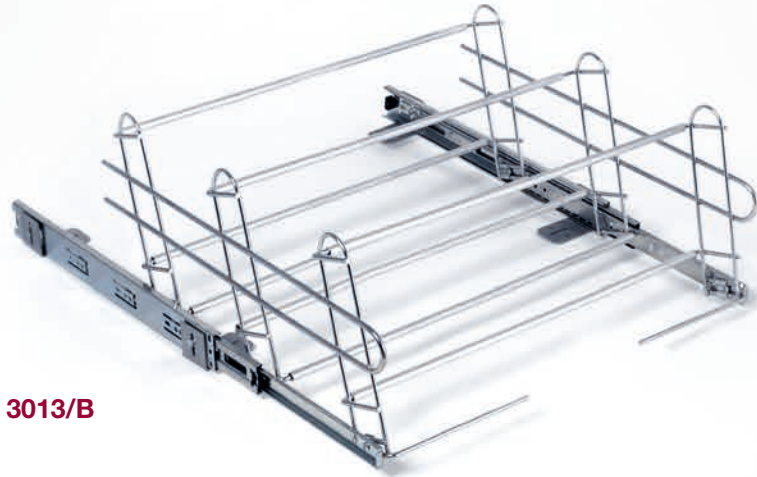

► Botinero 420 x 450.

Nº Art	Pares	F	A	P	Term.
3010/A	8	420	370	450	blanco - negro - haya - color
3010/B	8	420	370	450	blanco - negro - haya - cromo
3011/A	10	520	370	450	blanco - negro - haya - color
3011/B	10	520	370	450	blanco - negro - haya - cromo
3012/A	12	620	370	450	blanco - negro - haya - color
3012/B	12	620	370	450	blanco - negro - haya - cromo

► Botinero de piso regulable.

Nº Art	F	A	P	Term.
3013/A	440-580	230	500	color
3013/B	440-580	230	500	cromo
3013/C	760-900	230	500	color
3013/D	760-900	230	500	cromo

3013/B

► Botinero de aplicar regulable.

Nº Art	F	A	P
3014/A	620-790	230	500
3014/B	790-960	230	500

► Botinero lateral.

Nº Art	F	A	P	Term.
3015/A	250	580	470	color
3015/B	250	580	470	cromo