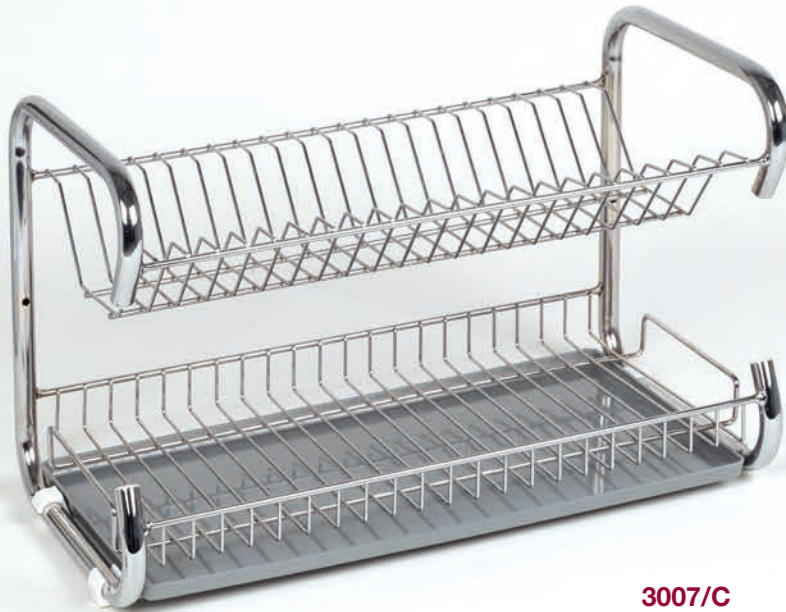

2007

3007/C

- Escurreplatos de colgar
21 platos de acero inoxidable.

Nº Art	F	A	P	Term.
3007	480	310	270	color
3007/C	480	310	270	chromo
3007/A	Repuesto bandeja de plástico			

3008

- Escurreplatos de apoyar
18 platos cromo.

Nº Art	F	A	P
3008	380	300	270

3009

- Escurreplatos de apoyar
en acero inoxidable
con cubiertero plástico.

Nº Art	F	A	P
3009	480	350	260

► **Verdulero 3 cajones.**

Nº Art	F	A	P
3002	300	500	480
	c/bandeja		
3002/A	Canasto art. 3002 s/bandeja		
3002/C	3 cajones con bandeja cromo		