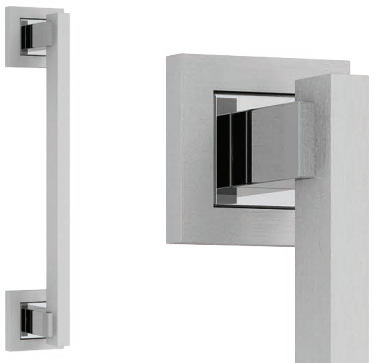

currao[®]
EL NOMBRE DEL HERRAJE

IMPERIA

Roseta Imperia

- 7903 manija doble balancin con rosetas y
bocallaves
7901 manija giratoria con roseta

- 7925 manijón con rosetas (250 mm)
7926 manijón con rosetas (300 mm)

- 7961 conjunto pomo de baño

- 7905 bocallave ajuste pera
7906 bocallave ajuste mixto

► TERMINACIONES

15. rosso
37. acerado con cromo brillante
50. satinado con cromo brillante

NOVARA

Roseta Imperia

- 3900 manija doble balancin con rosetas
 3903 manija doble balancin con rosetas y
 bocallaves
 3901 manija giratoria con roseta

- 7925 manijón con rosetas (250 mm)
 7926 manijón con rosetas (300 mm)

- 7961 conjunto pomo de baño

- 7905 bocallave ajuste pera
 7906 bocallave ajuste mixto

► TERMINACIONES

37. acerado con cromo brillante
 62. satinado con cromo brillante

NOVARA DE LUJO

Roseta Imperia

- 23900 manija doble balancin con rosetas
 23903 manija doble balancin con rosetas y
 bocallaves
 23901 manija giratoria con roseta

- 7925 manijón con rosetas (250 mm)
 7926 manijón con rosetas (300 mm)