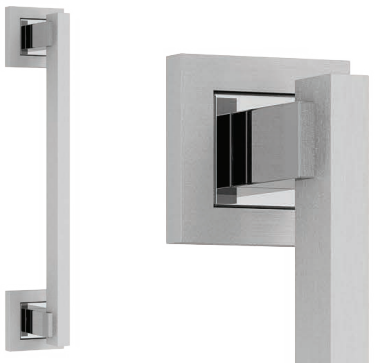

- 7961 conjunto pomo de baño

- 7905 bocallave ajuste pera
7906 bocallave ajuste mixto

► TERMINACIONES

15. rosso
37. acerado con cromo brillante
50. satinado con cromo brillante

NOVARA

Roseta Imperia

- 3900 manija doble balancin con rosetas
 3903 manija doble balancin con rosetas y
 bocallaves
 3901 manija giratoria con roseta

- 7925 manijón con rosetas (250 mm)
 7926 manijón con rosetas (300 mm)

- 7961 conjunto pomo de baño

- 7905 bocallave ajuste pera
 7906 bocallave ajuste mixto

► TERMINACIONES

37. acerado con cromo brillante
 62. satinado con cromo brillante

NOVARA DE LUJO

Roseta Imperia

- 23900 manija doble balancin con rosetas
 23903 manija doble balancin con rosetas y
 bocallaves
 23901 manija giratoria con roseta

- 7925 manijón con rosetas (250 mm)
 7926 manijón con rosetas (300 mm)

- 7961 conjunto pomo de baño

- 7905 bocallave ajuste pera
 7906 bocallave ajuste mixto

► TERMINACIONES

37. acerado con cromo brillante
 62. satinado con cromo brillante

NUOVO ORIZZONTE

Roseta Imperia

23603 manija doble balancin con rosetas y
bocallaves