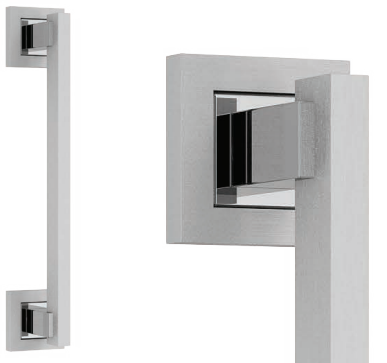

01/ NUEVAS LINEAS

NL

rosetas y bocallaves cuadradas

currao[®]
EL NOMBRE DEL HERRAJE

CALABRIA

Roseta Imperia

/07

- 3803 manija doble balancin con rosetas y bocallaves
3801 manija giratoria con roseta

currao[®]
EL NOMBRE DEL HERRAJE

FORUM

Roseta Imperia

/11

- 5503 manija doble balancin con rosetas y bocallaves
5501 manija giratoria con roseta

- 7925 manijón con rosetas (250 mm)
7926 manijón con rosetas (300 mm)

- 7961 conjunto pomo de baño

- 7905 bocallave ajuste pera
7906 bocallave ajuste mixto

► TERMINACIONES

21. pulido con laca
37. acerado con cromo brillante
50. patiné
51. patiné con dorado
62. satinado cromo brillante

currao[®]
EL NOMBRE DEL HERRAJE

IMPERIA

Roseta Imperia

- 7903 manija doble balancin con rosetas y
bocallaves
7901 manija giratoria con roseta

- 7925 manijón con rosetas (250 mm)
7926 manijón con rosetas (300 mm)