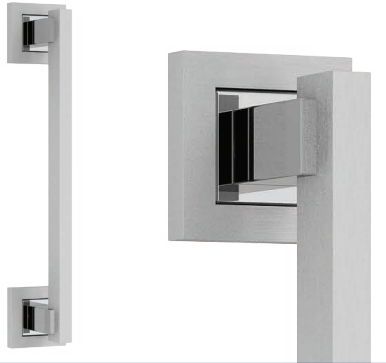

01/ NUEVAS LINEAS

NL

rosetas y bocallaves cuadradas

currao[®]
EL NOMBRE DEL HERRAJE

CALABRIA

Roseta Imperia

/07

- 3803 manija doble balancin con rosetas y bocallaves
3801 manija giratoria con roseta

- 7925 manijón con rosetas (250 mm)
7926 manijón con rosetas (300 mm)

- 7961 conjunto pomo de baño

- 7905 bocallave ajuste pera
7906 bocallave ajuste mixto

► TERMINACIONES

37. acerado con cromo brillante
62. satinado con cromo brillante

currao[®]
EL NOMBRE DEL HERRAJE

FORUM

Roseta Imperia

/11

- 5503 manija doble balancin con rosetas y bocallaves
5501 manija giratoria con roseta

- 7925 manijón con rosetas (250 mm)
7926 manijón con rosetas (300 mm)

currao[®]
EL NOMBRE DEL HERRAJE

IMPERIA

Roseta Imperia

- 7903 manija doble balancin con rosetas y
bocallaves
7901 manija giratoria con roseta

- 7925 manijón con rosetas (250 mm)
7926 manijón con rosetas (300 mm)