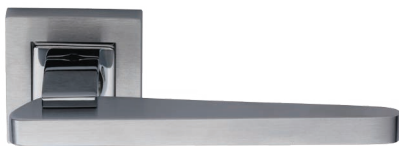

- 7925 manijón con rosetas (250 mm)
7926 manijón con rosetas (300 mm)

- 7961 conjunto pomo de baño

- 7905 bocallave ajuste pera
7906 bocallave ajuste mixto

► TERMINACIONES

37. acerado con cromo brillante
62. satinado con cromo brillante

- 7961 conjunto pomo de baño

- 7905 bocallave ajuste pera
7906 bocallave ajuste mixto

► TERMINACIONES

21. pulido con laca
37. acerado con cromo brillante
50. patiné
51. patiné con dorado
62. satinado cromo brillante

currao[®]
EL NOMBRE DEL HERRAJE

IMPERIA

Roseta Imperia

- 7903 manija doble balancin con rosetas y
bocallaves
7901 manija giratoria con roseta

- 7925 manijón con rosetas (250 mm)
7926 manijón con rosetas (300 mm)

- 7961 conjunto pomo de baño

- 7905 bocallave ajuste pera
7906 bocallave ajuste mixto

► TERMINACIONES

15. rosso
37. acerado con cromo brillante
50. satinado con cromo brillante

NOVARA

Roseta Imperia

- 3900 manija doble balancin con rosetas
 3903 manija doble balancin con rosetas y
 bocallaves
 3901 manija giratoria con roseta